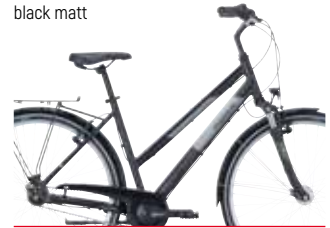

black matt

black matt

white

>> Vom sportlichen Trekkingbike bis zum ersten Fahrrad für die neue Biker-Generation entwickeln wir Fahrräder für die ganze Familie – und das mit Leidenschaft. <<

Giovanni Minacapelli, Product Developer PEGASUS