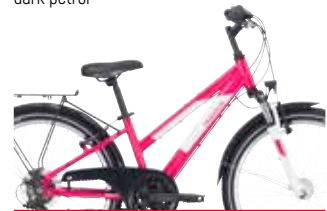

AVANTI 18 24 ZOLL

505-67932, black

AVANTI-SERIE

Rahmen | Frame	Aluminium 6061
Rahmenhöhe | Framesize	Diamant 32 cm, Trapez 32 cm
Gabel | Fork	SR SUNTOUR M-3010 50 mm
Schaltung | Gearshift	SHIMANO Tourney RD-TY200
Gänge | Gear	Kettenschaltung / 18 Gang
Bremsen | Brakes	TEKTRO V-Brake
Sattel | Saddle	Trekking Comfort
Felgen | Rims	DBM-2
Bereifung | Tires	PEGASUS 50-507
Scheinwerfer | Front light	FUXON FS-30, 30 Lux LED mit Schalter
Rücklicht | Rear light	FUXON R-20, LED mit Standlichtfunktion
Gepäckträger | Carrier	Stahl mit Federklappe

pink