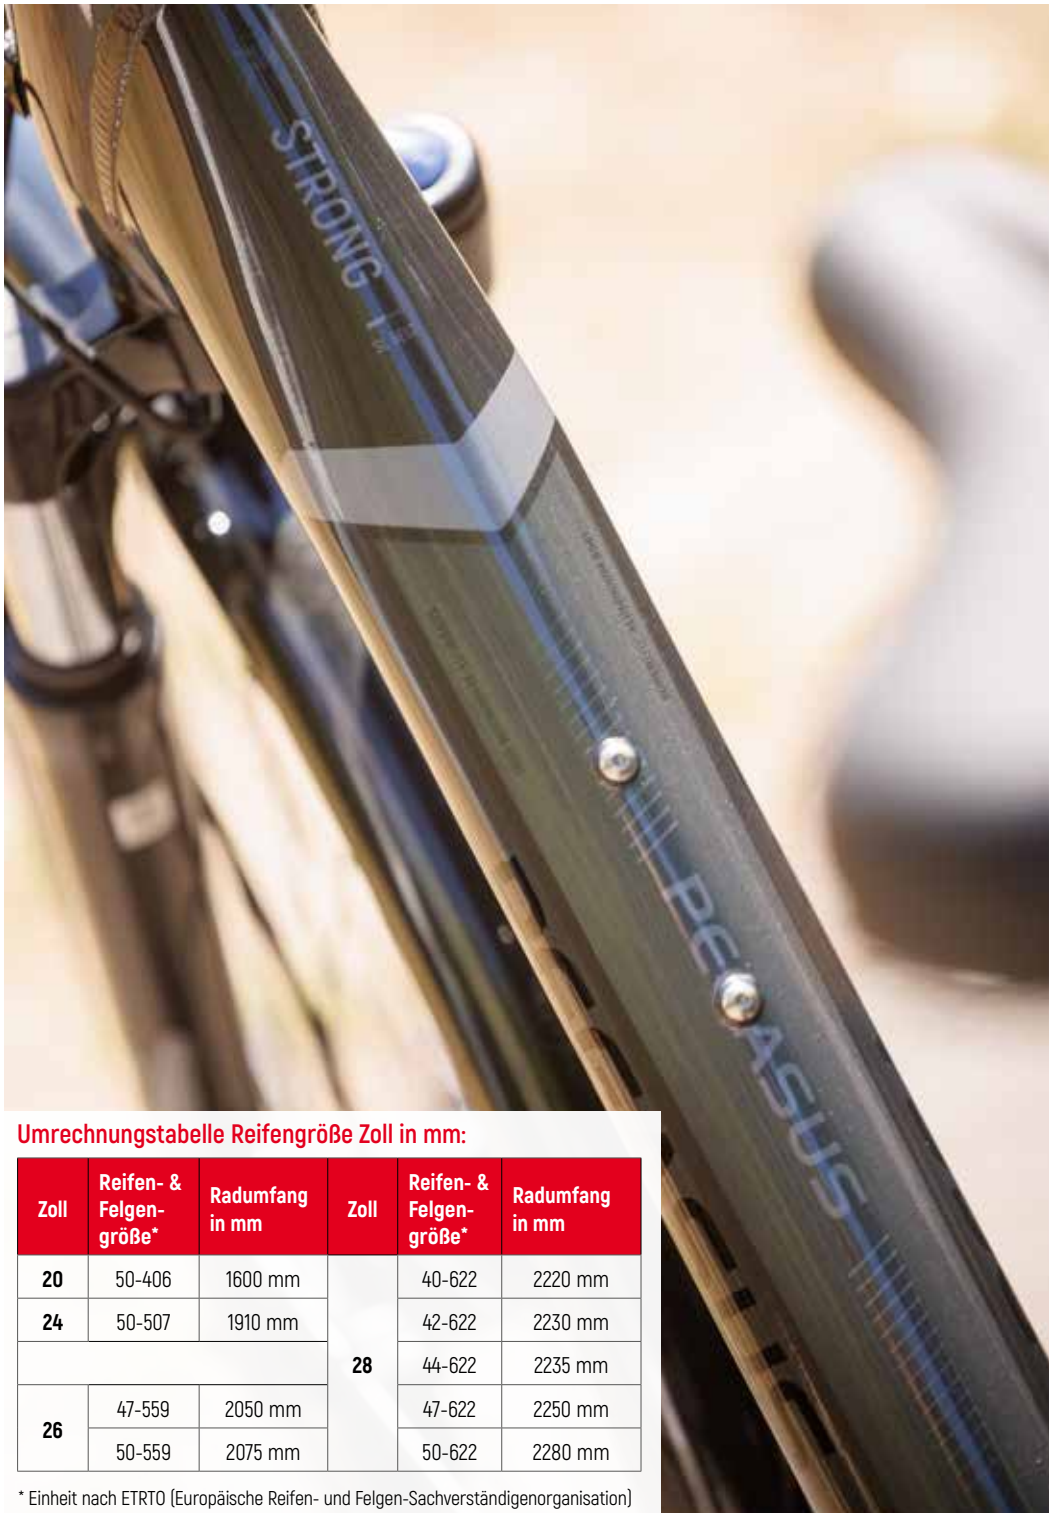

je € 74,95

080-40667
schwarz/pink

080-40668
schwarz/rot

080-40670
blau

080-40669
schwarz/reflektiv

080-40664
schwarz

080-40666
schwarz/mint

MONKEYLOAD