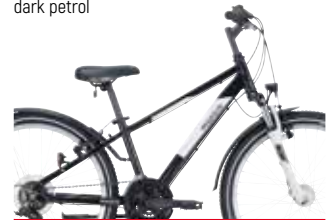

AVANTI SPORT 18 24 ZOLL

505-81032, white

AVANTI-SERIE

Rahmen | Frame	Aluminium 6061
Rahmenhöhe | Framesize	Diamant 32 cm, Trapez 32 cm
Gabel | Fork	SR SUNTOUR M-3010 50 mm
Schaltung | Gearshift	SHIMANO Tourney RD-TY200
Gänge | Gear	Kettenschaltung / 18 Gang
Bremsen | Brakes	TEKTRO 855AL-EN V-Brake
Sattel | Saddle	Trekking Comfort
Felgen | Rims	DBM-2
Bereifung | Tires	PEGASUS 50-507
Scheinwerfer | Front light	FUXON FS-30, 30 Lux LED mit Schalter
Rücklicht | Rear light	FUXON ML-009 EB, LED mit Standlichtfunktion

black